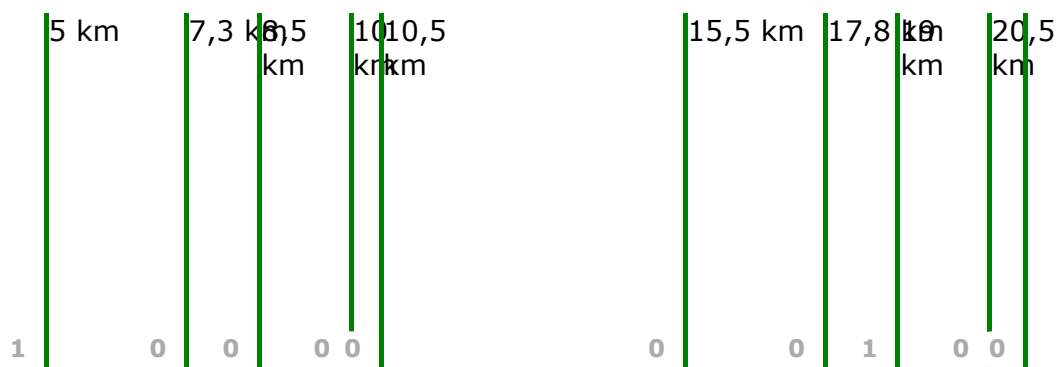

Półmaraton 21,0975 km / Open

Szukaj (Search)

KLASYFIKACJA WG. CZASOW NETTO (pierwsze 50 na mecie - brutto)

Msc Pos	Nazwisko i imię (Numer) Name (Bib)	Klub Team	Rocznik YoB	Ranking	Czas Time
1	SEMENOVYCH Bogdan (120)		1986	M30 - 1	01:06:47
2	NDUVA Boniface Wambua (121)		1984	M30 - 2	01:06:55
3	GOS Mateusz (1057)	Ks Start Pułaski Warka	2002	M18 - 1	01:12:09
4	ELASRI Abderrahim (838)		1982	M30 - 3	01:12:28
5	SZEVCZENO Segiej (1157)		1996	M20 - 1	01:12:49
6	PUTYRA Adam (839)	Wrocławskie Iten	1983	M30 - 4	01:13:05
7	VERETSKA Valentyna (1164)	Lkb Rudnik	1990	K30 - 1	01:20:09
8	SEMENOVYCH Natalija (119)		1995	K20 - 1	01:20:16
9	CZARNOTA Dariusz (648)	Wybierz	1989	M30 - 5	01:20:48
10	MICHAŁKÓW Beata (933)	Karkonosz Running Team	1990	K30 - 2	01:21:46
11	GEMBALSKI Łukasz (1123)	Lucky Luki	1998	M20 - 2	01:22:27
12	PTASHUK Katsiaryna (1099)	Achilles Leszno	1991	K20 - 2	01:22:27
13	BARNAŚ Piotr (225)		1998	M20 - 3	01:22:51
14	ZAWADZKI Wit (349)	Matner Running Team	1981	M40 - 1	01:23:28
15	KRAJEWSKI Marek (208)	4k Legnica	1977	M40 - 2	01:23:52
16	BAROWICZ Zbigniew (183)	Maraton45plus	1973	M40 - 3	01:25:04
17	NEHRING Karol (545)		1995	M20 - 4	01:25:18