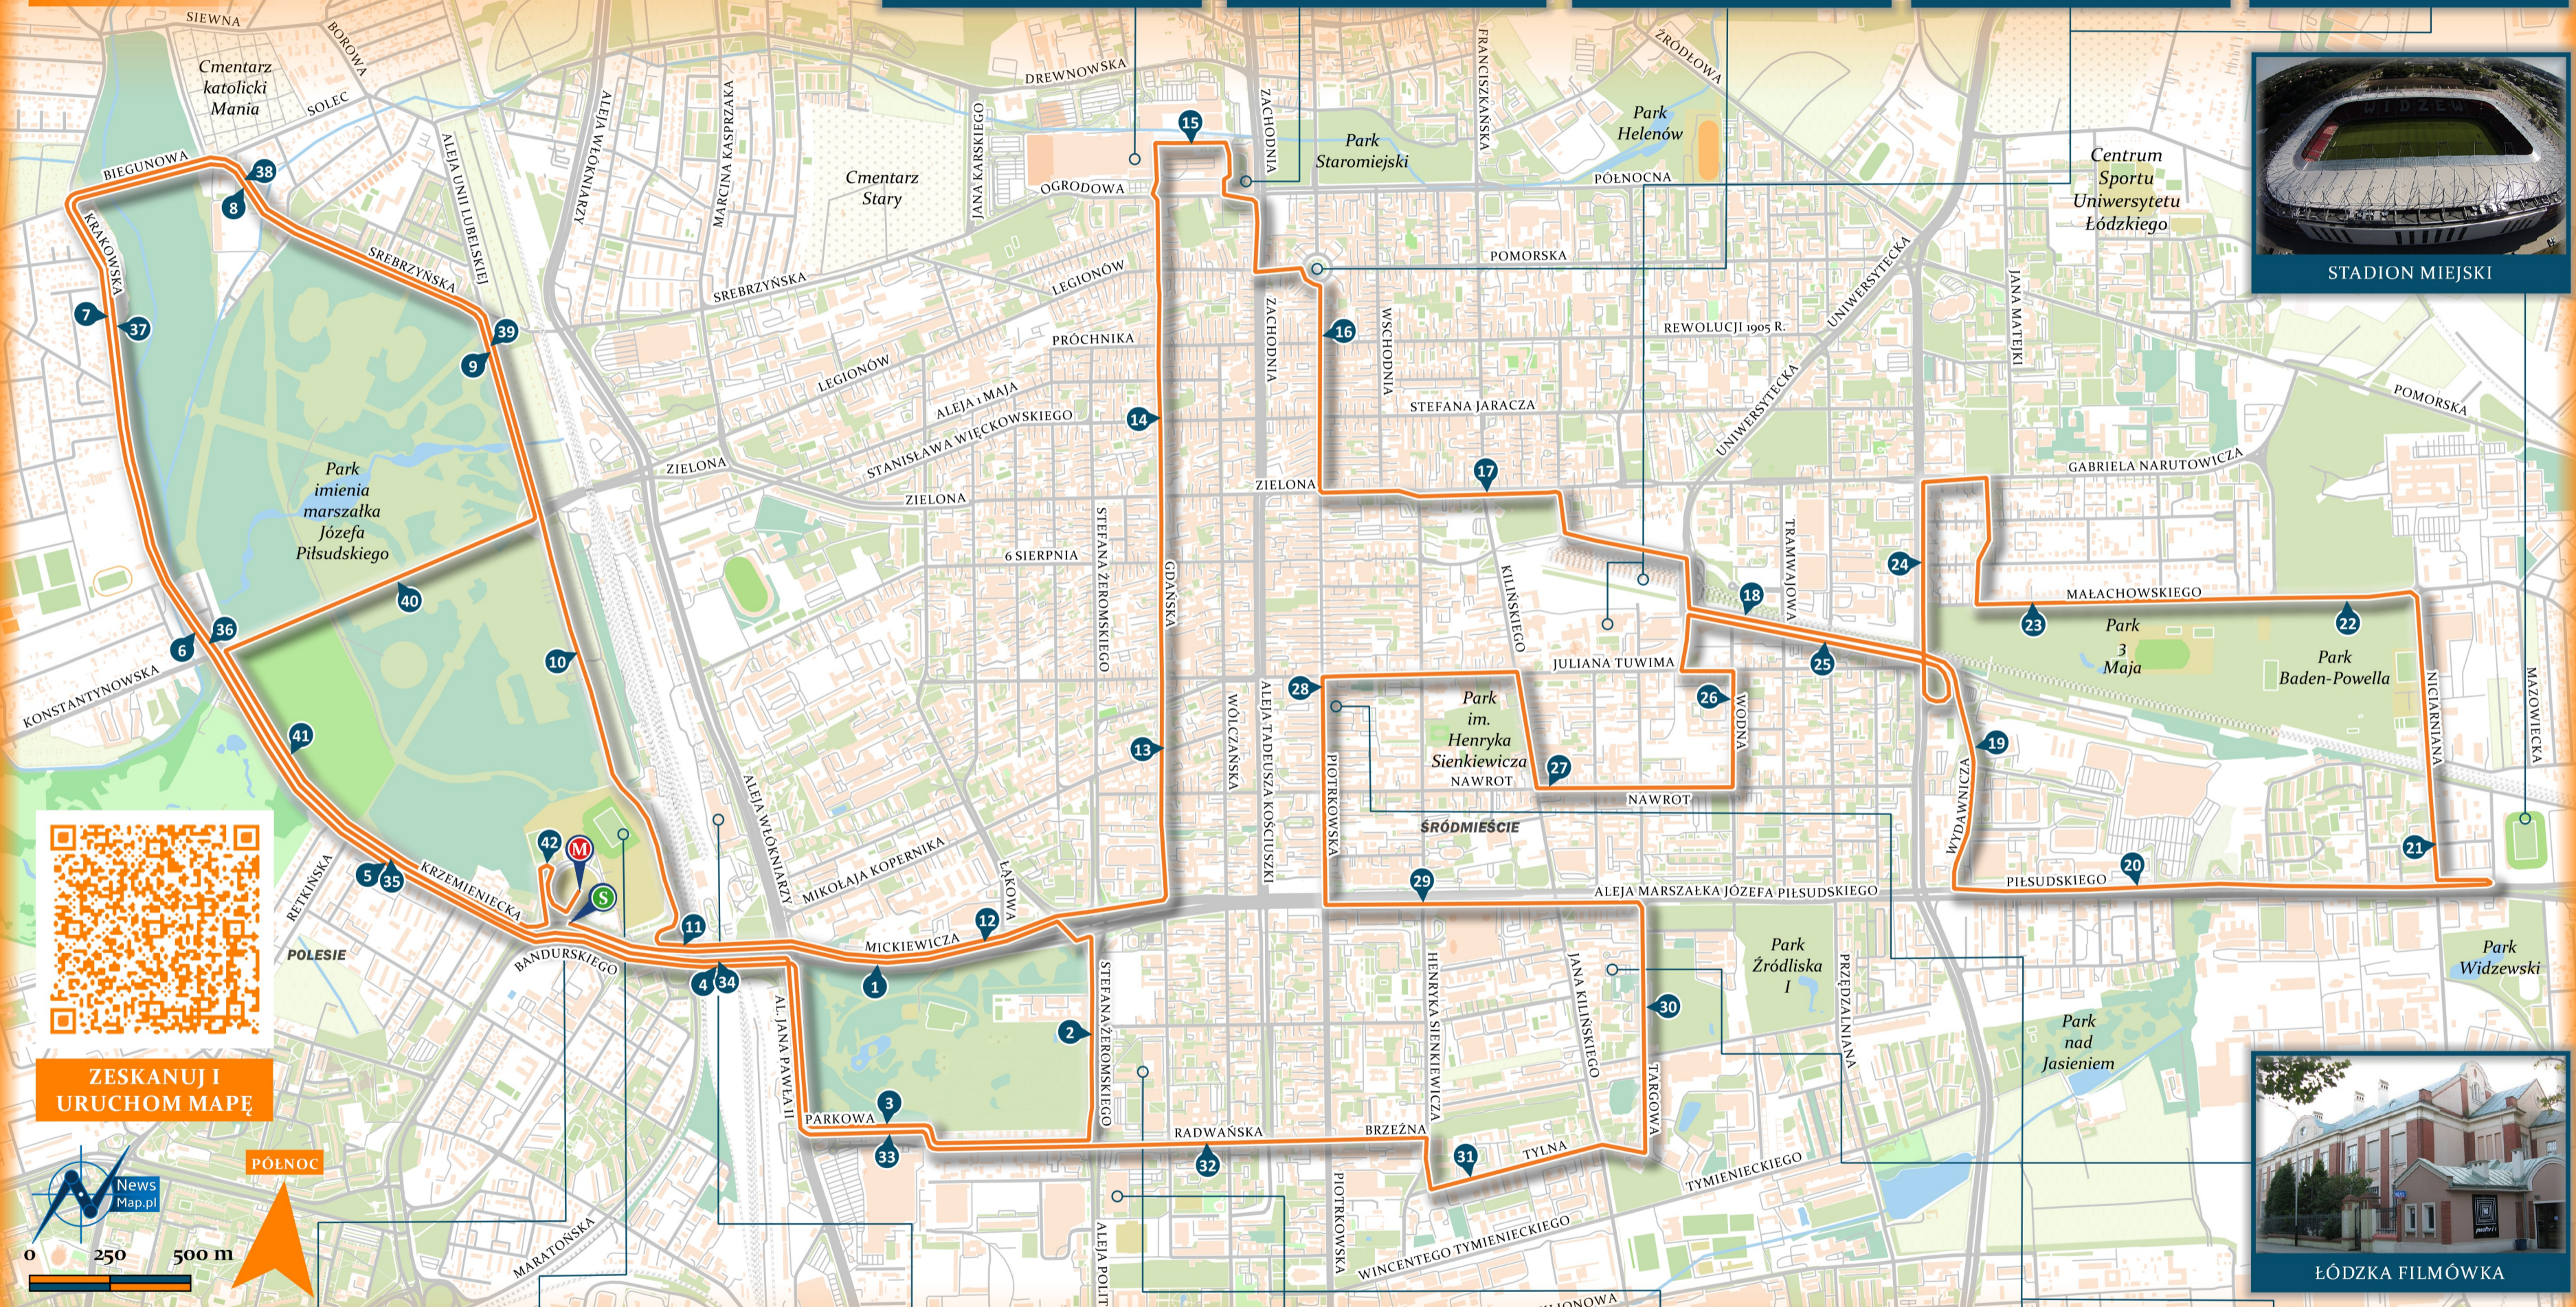

## ŁÓDŹ

### 42,195 km

MANUFATURA

PAŁAC POZNAŃSKIEGO

PLAC WOLNOŚCI

ŁÓDŹ FABRYCZNA

EC: MIASTO KULTURY

STADION MIEJSKI

ZESKANUJ I URUCHOM MAPĘ

ATLAS ARENA

STADION MIEJSKI

ŁÓDŹ KALISKA

EXPO ŁÓDŹ

POLITECHNIKA ŁÓDZKA

PIOTRKOWSKA

ŁAWECZKA TUWIMA

ŁÓDZKA FILMÓWKA