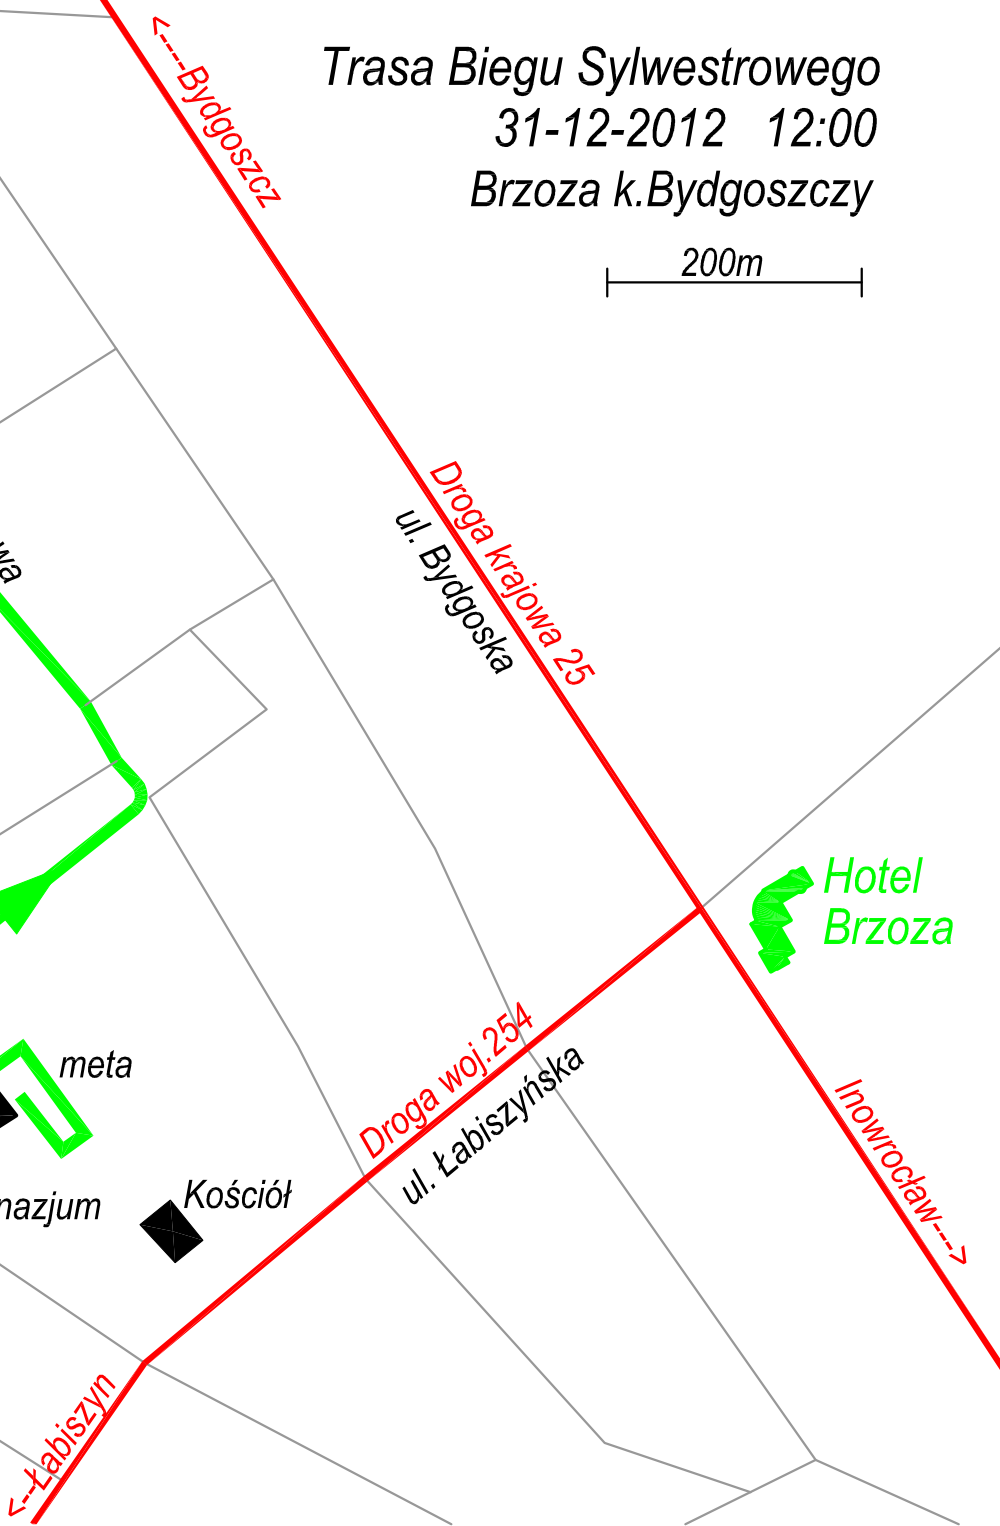

Trasa Biegu Sylwestrowego
31-12-2012 12:00
Brzoza k.Bydgoszczy

Hotel
Brzoza