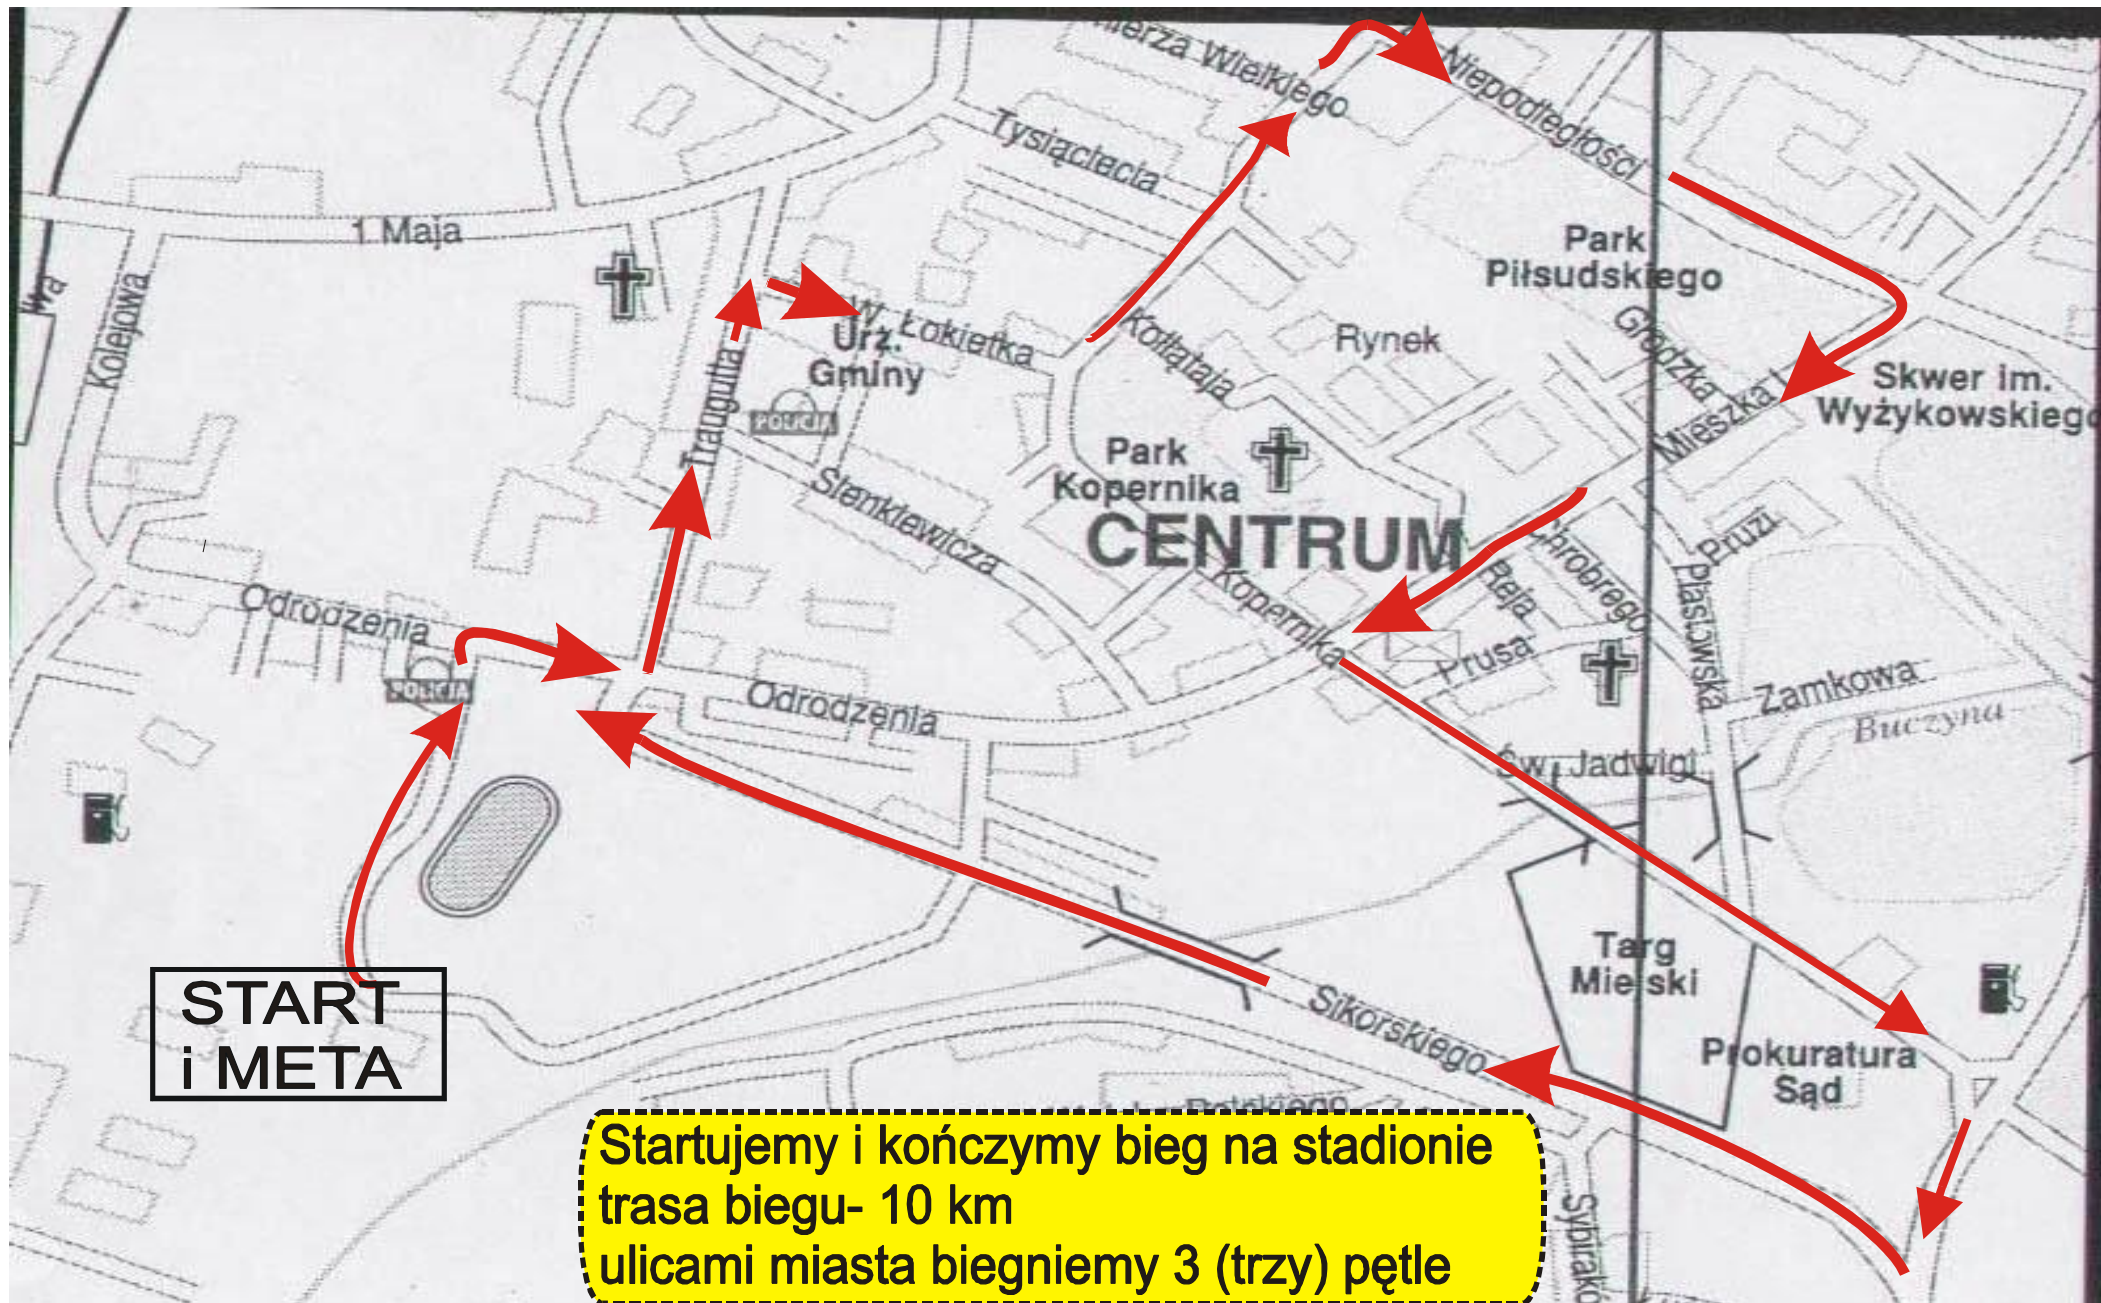

TRASA XXVI BARBÓRKOWEGO BIEGU O "Lampkę Górnicza"

**START
i META**

Startujemy i kończymy bieg na stadionie
trasa biegu- 10 km
ulicami miasta biegniemy 3 (trzy) pętle