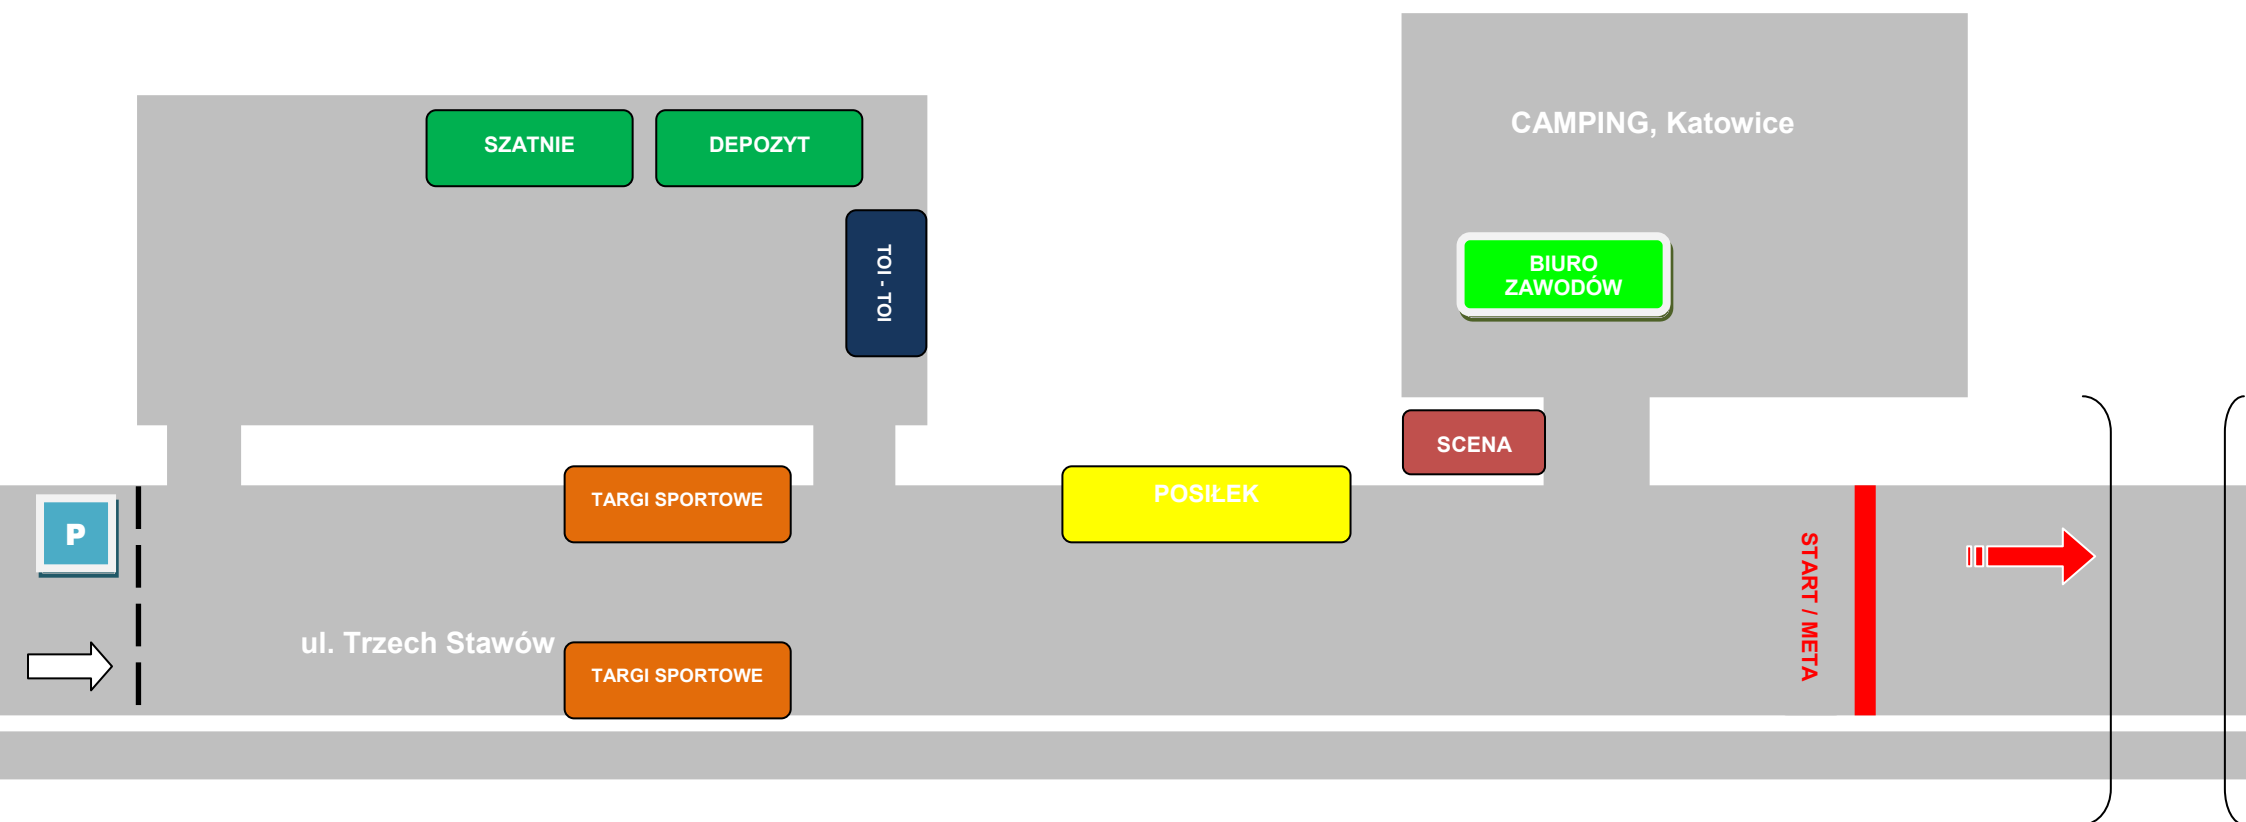

PÓŁMARATON KATOWICE

3 PAŹDZIERNIKA 2010
Katowice

Start: godz. 11.00
Biuro zawodów czynne od 7.30 – 10.00

CAMPING, Katowice

**BIURO
ZAWODÓW**

SCENA

OSHEE
ISOTONIC SPORTS DRINK

START

META

finisz – 21 km, 7 km

nawrót dla półmaratonu

Autostrada A4

ul. Trzech Stawów