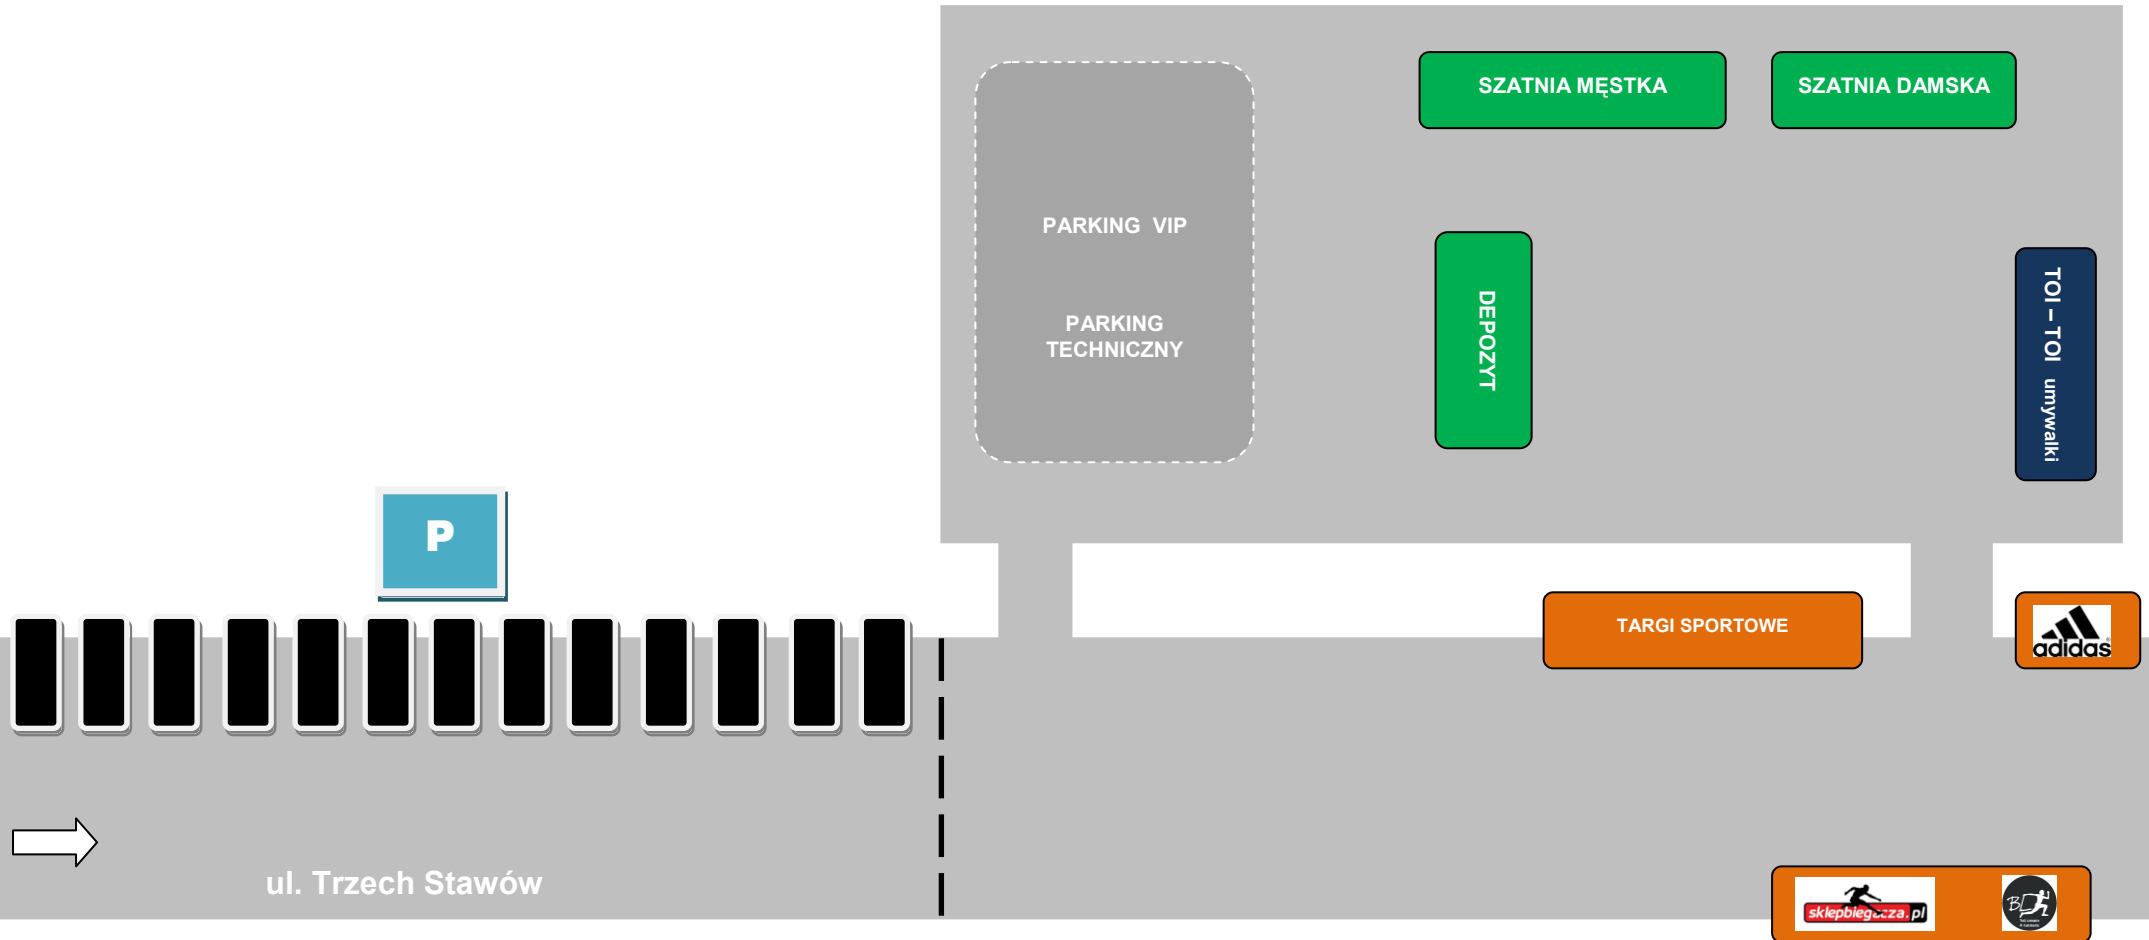

PÓŁMARATON KATOWICE

3 PAŹDZIERNIKA 2010
Katowice

Start: godz. 11.00
Biuro zawodów czynne od 7.30 – 10.00

CAMPING, Katowice

**BIURO
ZAWODÓW**

SCENA

OSHEE
ISOTONIC SPORTS DRINK

START

META

finisz – 21 km, 7 km

nawrót dla półmaratonu

Autostrada A4

ul. Trzech Stawów