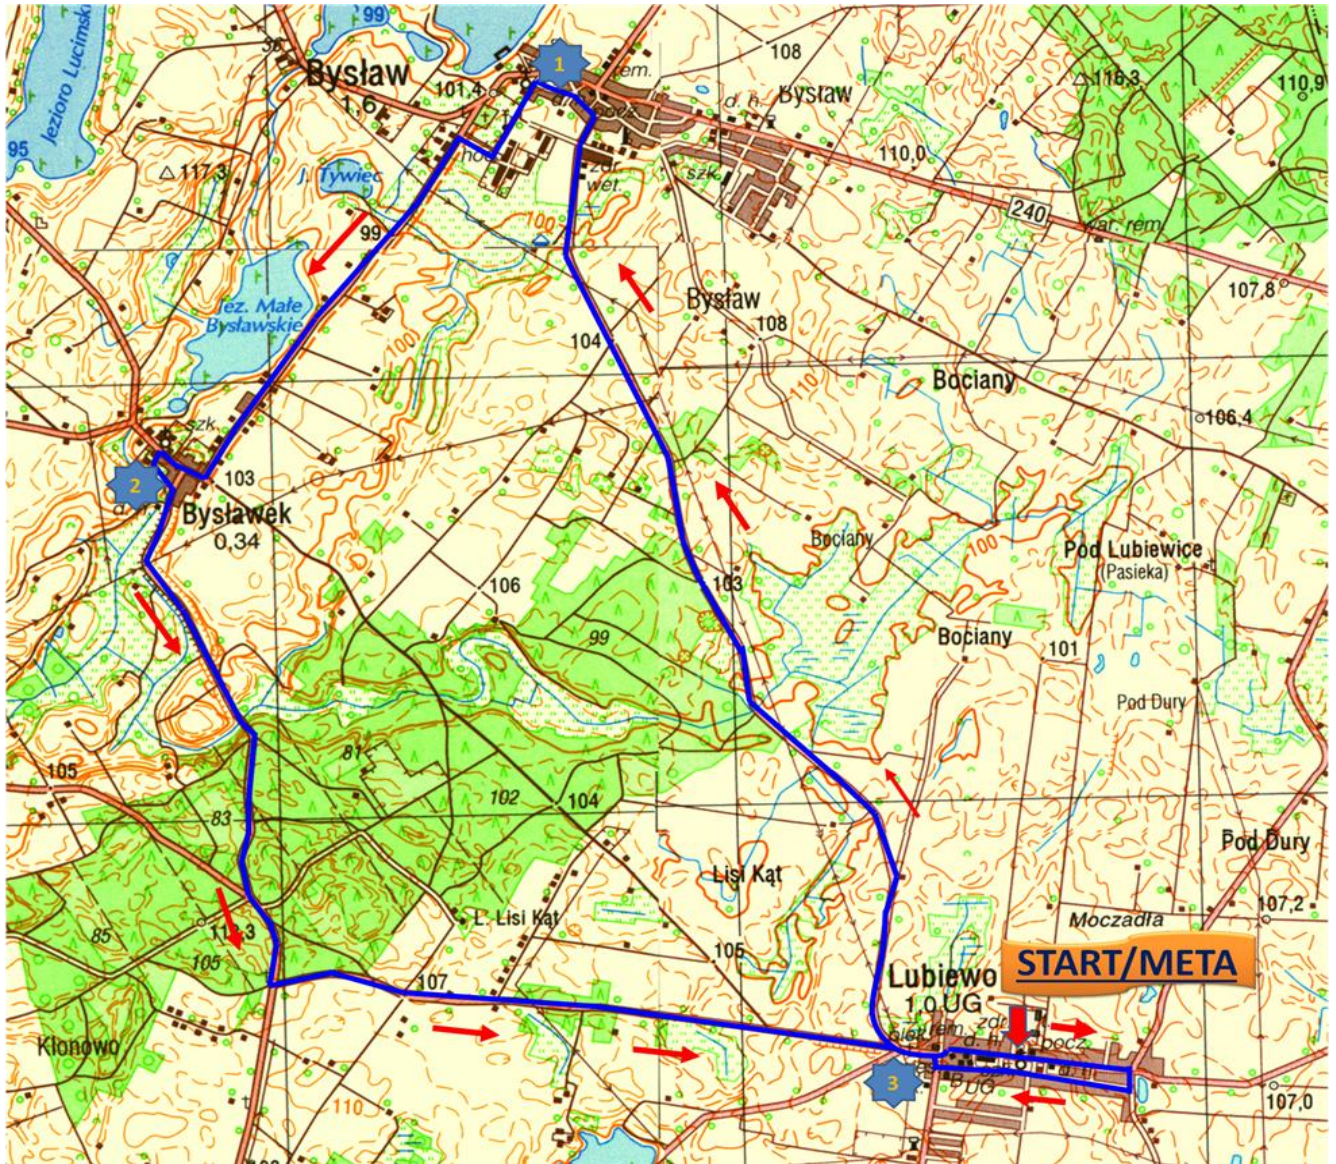

TRASA

VII OGÓLNOPOLSKIEGO EKOLOGICZNEGO BIEGU SZLAKIEM TRZECH WIEŻ NAD BORAMI

- 5 LIPCA 2014 -

Legenda:

Trasa biegu: 

Kierunek biegu: 

Lotne premie: 

START/META