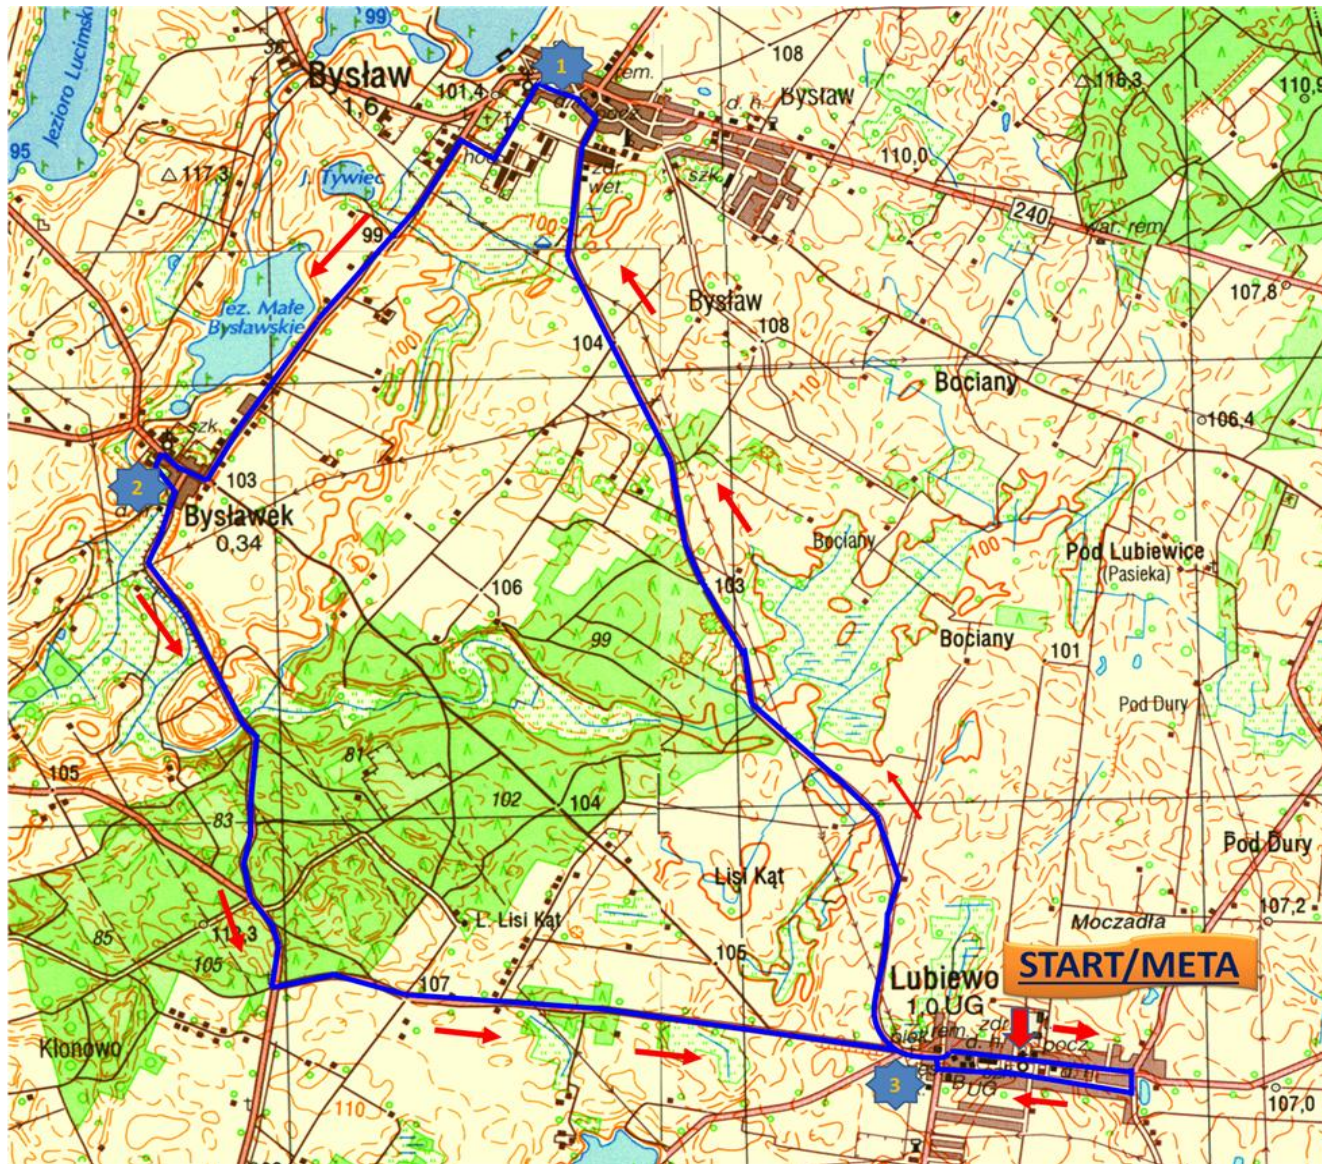

TRASA

VI OGÓLNOPOLSKIEGO EKOLOGICZNEGO BIEGU SZLAKIEM TRZECH WIEŻ NAD BORAMI

- 6 LIPCA 2013 -

Legenda:

Trasa biegu: 

Kierunek biegu: 

Lotne premie: 

START/META