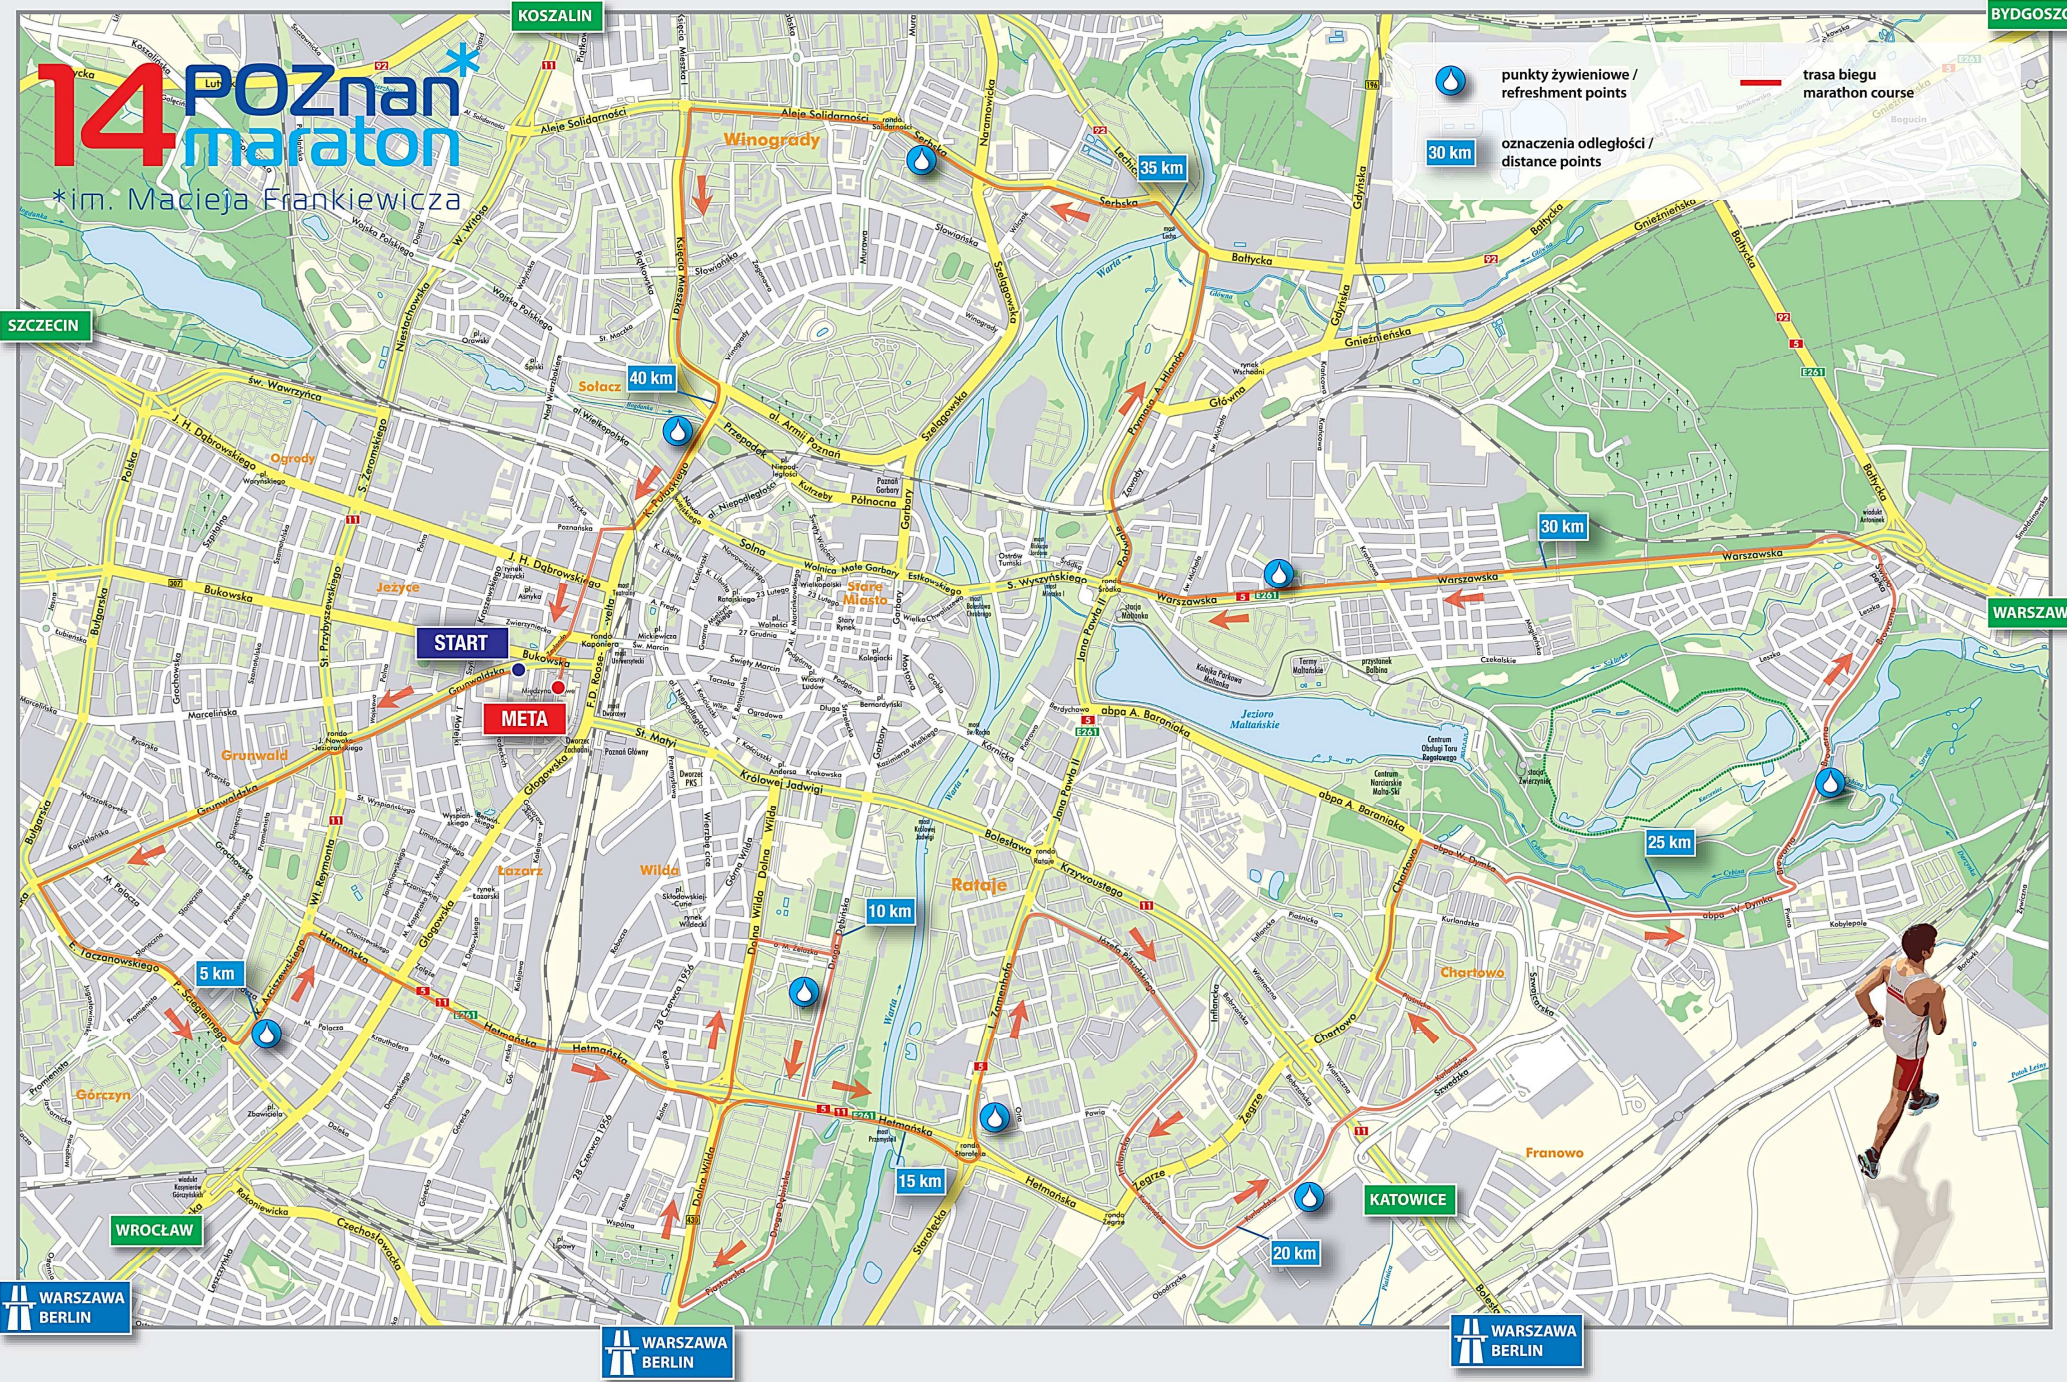

# 14 Poznań\* maraton

\*im. Macieja Frankiewicza

punkty żywieniowe / refreshment points  
 trasa biegu marathon course  
 oznaczenia odległości / distance points

WARSZAWA  
BERLIN

WARSZAWA  
BERLIN

WARSZAWA  
BERLIN