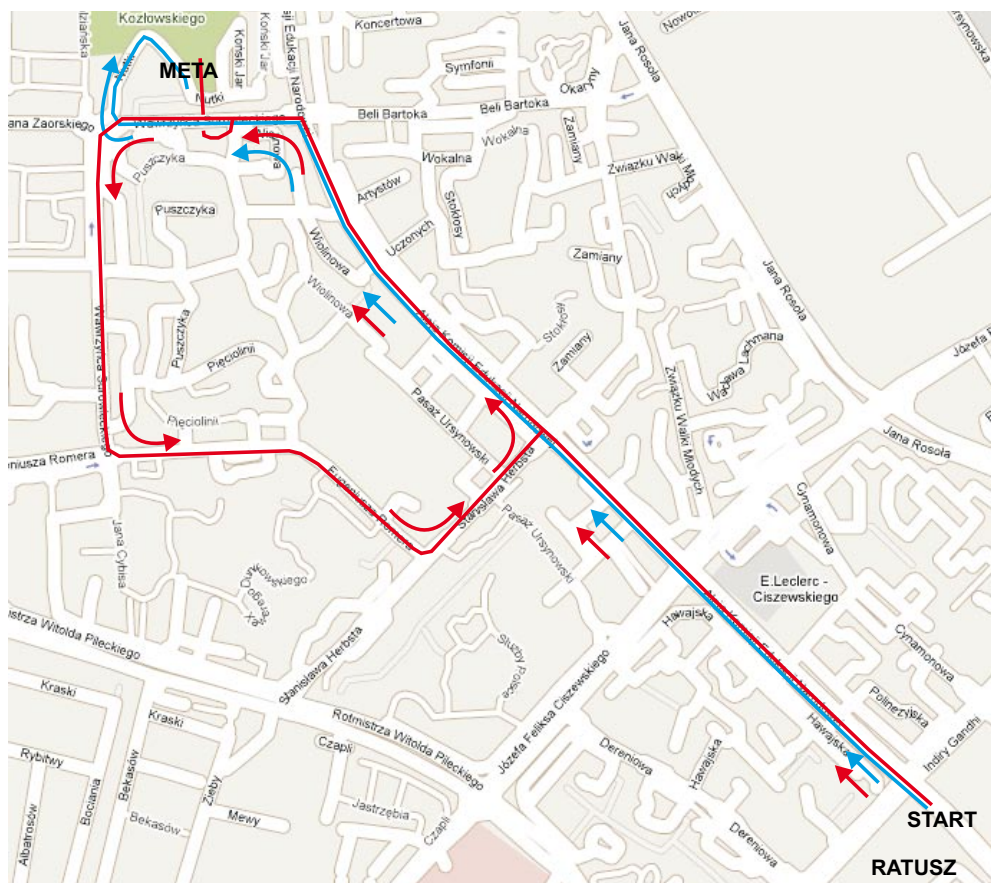

**BIEG Z OKAZJI 30-LECIA URSYNOWA**  
**WARSZAWSKI**  
**BIEG**  
**POŁUDNIOWY**

**Warszawa - Ursynów,  
17 czerwca 2007, godz: 13.00.**

**Dystans:**

- bieg rereacyjny - **2,5 km**
- bieg główny - **5 km**

**Zapisy:**

Biuro Zawodów  
Urząd Dzielnicy Ursynów  
al. KEN 61  
sobota: 10:00-18:00  
niedziela: 10:00 - 12:30

**Start:  
Przy Ratuszu  
Ursynowa**

WARSZAWA-URSYNÓW

# WARSZAWSKI BIEG POŁUDNIOWY

**START przy Ratuszu, al. KEN (zachodnia jezdnia),  
Surowieckiego, Romera, Herbsta, al. KEN, Surowieckiego,  
META w Parku Romana Kozłowskiego**

- trasa biegu „rekreacyjnego” 2,5 km (od 10. roku życia)
- trasa biegu 5 km (od 16. roku życia)